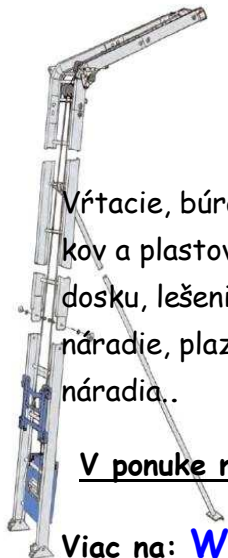

Požičovňa náradia Kopecký Jozef,

Dlhý rad 155, Veľké Zálužie 95135

Vám ponúka:

Vrtacie, búracie kladivá HITACHI MAKITA a HILTI, miešadlá a miešačky, uhlové brúsky, zvaračky na kov a plastové trubky, vodou chladenú rezačku zámkovej dlažby, rezačky keramickej dlažby, vibračnú dosku, lešenie HAKI, stavebný výťah GEDA 200, lanové a reťazové zdviháky, kompresory a vzduchové náradie, plazmovú rezačku, krovinores, elektrické nožnice na živý plot, kalové čerpadlo a veľa ďalšieho náradia..

V ponuke máme aj sortiment rezných a brúsnych kotúčov a stavebného náradia za skvelé ceny.

Viac na: WWW.POZICOVNANARADIA-KOPECKY.WEBNODE.SK

Alebo

0902 516 286, 0903 220 995, 0904 533 600

Novinka!

Servis a opravy záhradnej a stavebnej techniky